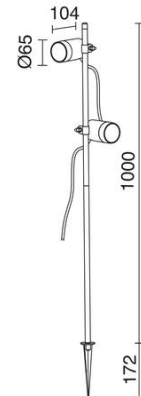

## FUENTES DE LUZ

LED Bulb	
Potencia de la fuente de luz	(2x) 4,5 W
Lámpara incluida	No

## HACES DE LUZ

Haz	Simétrica directa
-----	-------------------

## DATOS TÉCNICOS

Dimensiones	Altura x Anchura x Profundidad (mm): 1000 x 65 x 104
IP	IP65
Clase eléctrica	Clase I
Frecuencia	50/60 Hz
Voltaje de entrada	110-240V AC V
Temperatura superficial	60,0 °C
Rango de temperatura de funcionamiento	-20 - 45 °C
Peso	0,77 Kg
Salidas de cable	1
Longitud del cable conductor	1.000,0 mm
Ángulo de basculación	330,0 °